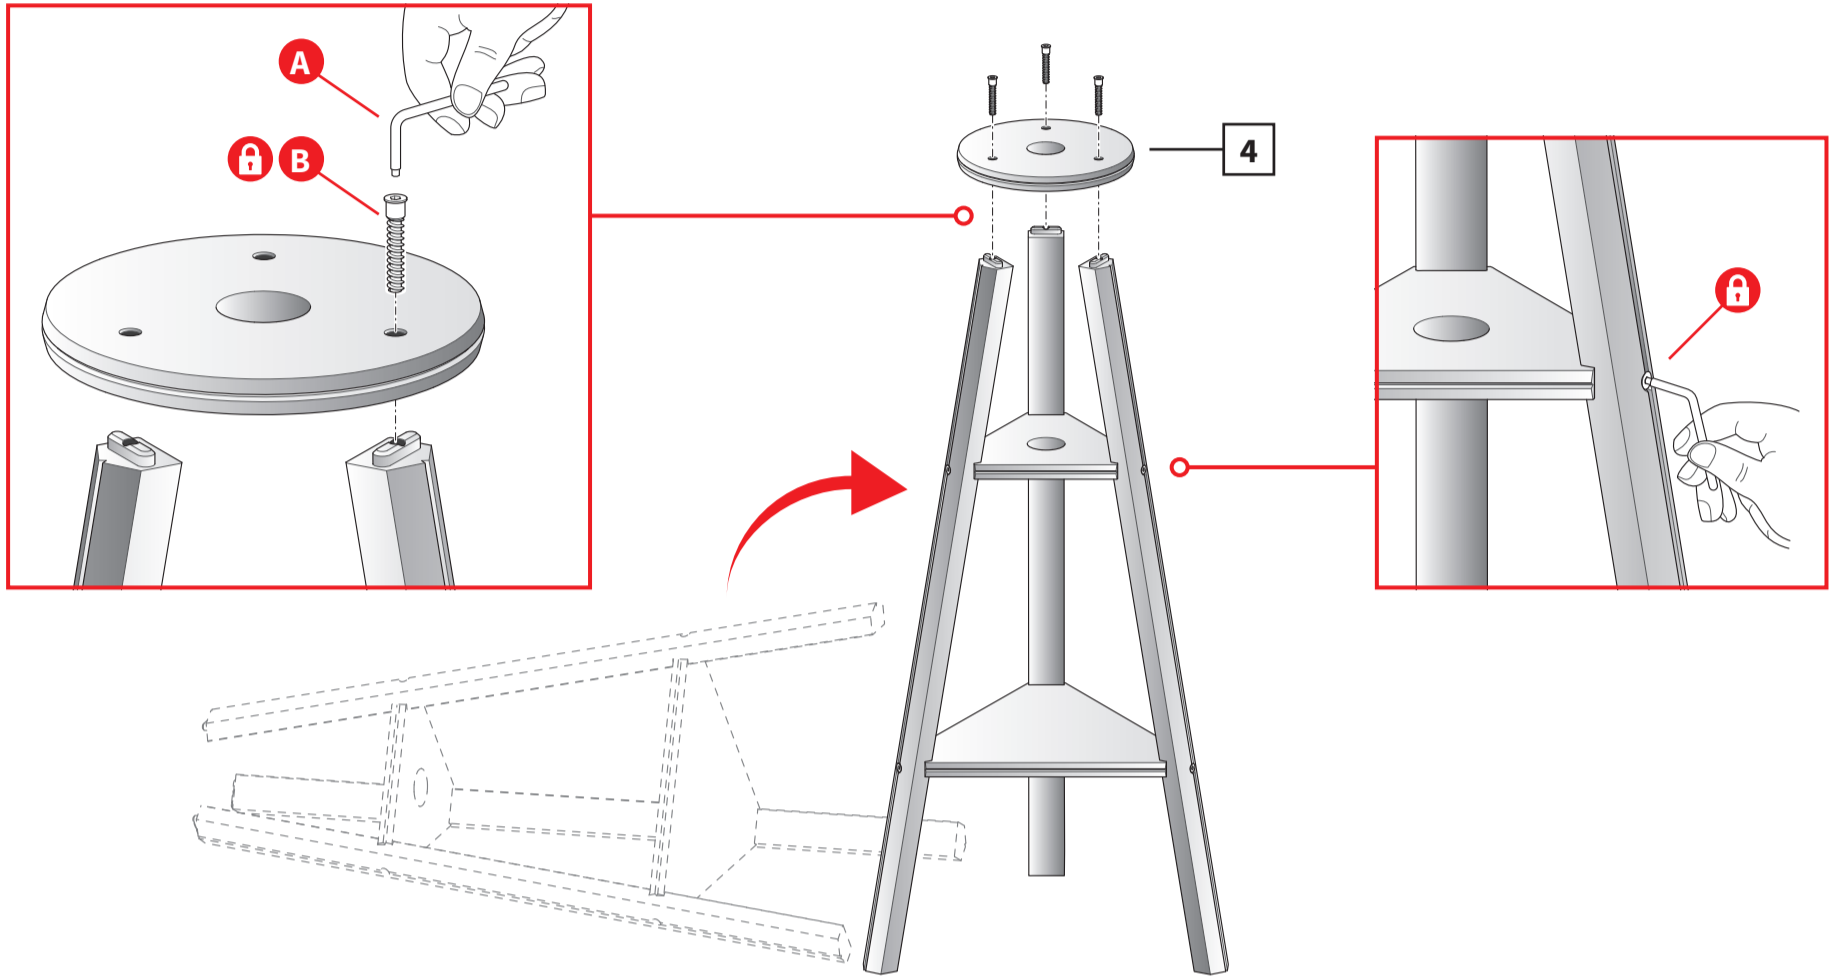

## M/36

TREPOLO DA  
SCULTORE  
SCULPTURE  
TRESTLE

- 1** x3 Gamba laterale  
Side leg
- 2** x1 Ripiano triangolare superiore  
Upper triangular shelf
- 3** x1 Ripiano triangolare inferiore  
Lower triangular shelf
- 4** x1 Ripiano rotondo  
Round shelf
- 5** x1 Cilindro centrale  
Central mast
- 6** x1 Ripiano quadrato  
Square shelf

cm. 48 • 19"

cm. 34 • 13<sup>3</sup>/<sub>8</sub>"

cm. 48 • 19"

**1** A x1  
B x6

**2** A x1  
B x3

**3** A x1  
B x1

**4** C x1