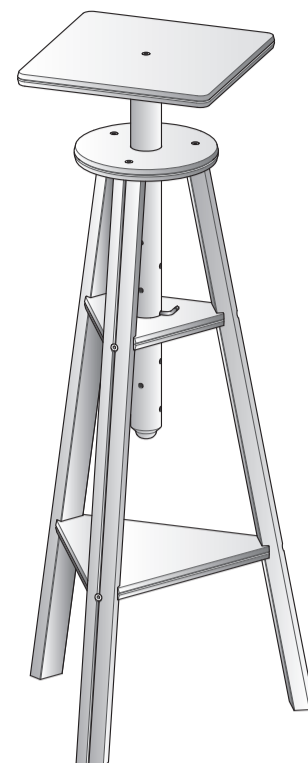

## M/36

TREPOLO DA  
SCULTORE  
SCULPTURE  
TRESTLE

- 1** x3 Gamba laterale  
Side leg
- 2** x1 Ripiano triangolare superiore  
Upper triangular shelf
- 3** x1 Ripiano triangolare inferiore  
Lower triangular shelf
- 4** x1 Ripiano rotondo  
Round shelf
- 5** x1 Cilindro centrale  
Central mast
- 6** x1 Ripiano quadrato  
Square shelf

**A** x1 mm. 4

**B** x10 mm. 7x50

**C** x1 mm. 6

cm. 34 • 13<sup>3</sup>/<sub>8</sub>"

portata max 40 Kg  
max load 88 lbs

8 Kg  
17<sup>1</sup>/<sub>2</sub> lbs

min cm. 100 • 39<sup>3</sup>/<sub>4</sub>" max cm. 130 • 51"

cm. 48 • 19"

cm. 34 • 13<sup>3</sup>/<sub>8</sub>"

cm. 48 • 19"

**1** A x1  
B x6

**2** A x1  
B x3

**3** A x1  
B x1

**4** C x1