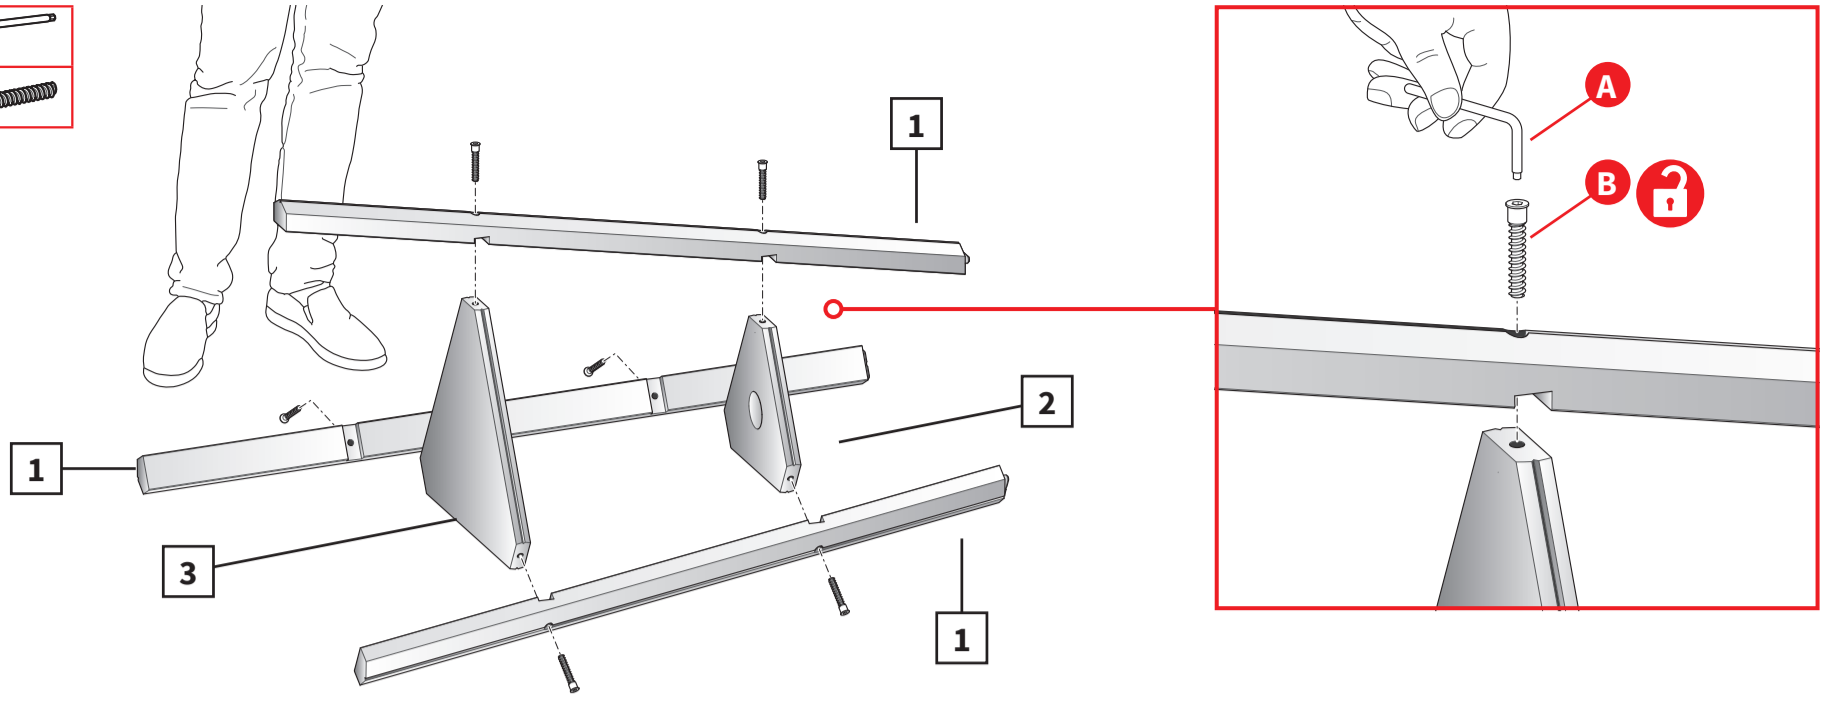

## M/36

TREPOLO DA  
SCULTORE  
SCULPTURE  
TRESTLE

- 1** x3 Gamba laterale  
Side leg
- 2** x1 Ripiano triangolare superiore  
Upper triangular shelf
- 3** x1 Ripiano triangolare inferiore  
Lower triangular shelf
- 4** x1 Ripiano rotondo  
Round shelf
- 5** x1 Cilindro centrale  
Central mast
- 6** x1 Ripiano quadrato  
Square shelf

**A** x1 mm. 4

**B** x10 mm. 7x50

**C** x1 mm. 6

cm. 34 • 13<sup>3</sup>/<sub>8</sub>"

portata max 40 Kg  
max load 88 lbs

8 Kg  
17<sup>1</sup>/<sub>2</sub> lbs

min cm. 100 • 39<sup>3</sup>/<sub>4</sub>" max cm. 130 • 51"

cm. 48 • 19"

cm. 34 • 13<sup>3</sup>/<sub>8</sub>"

cm. 48 • 19"

**1** A x1  
B x6

**2** A x1  
B x3

**3** A x1  
B x1

**4** C x1