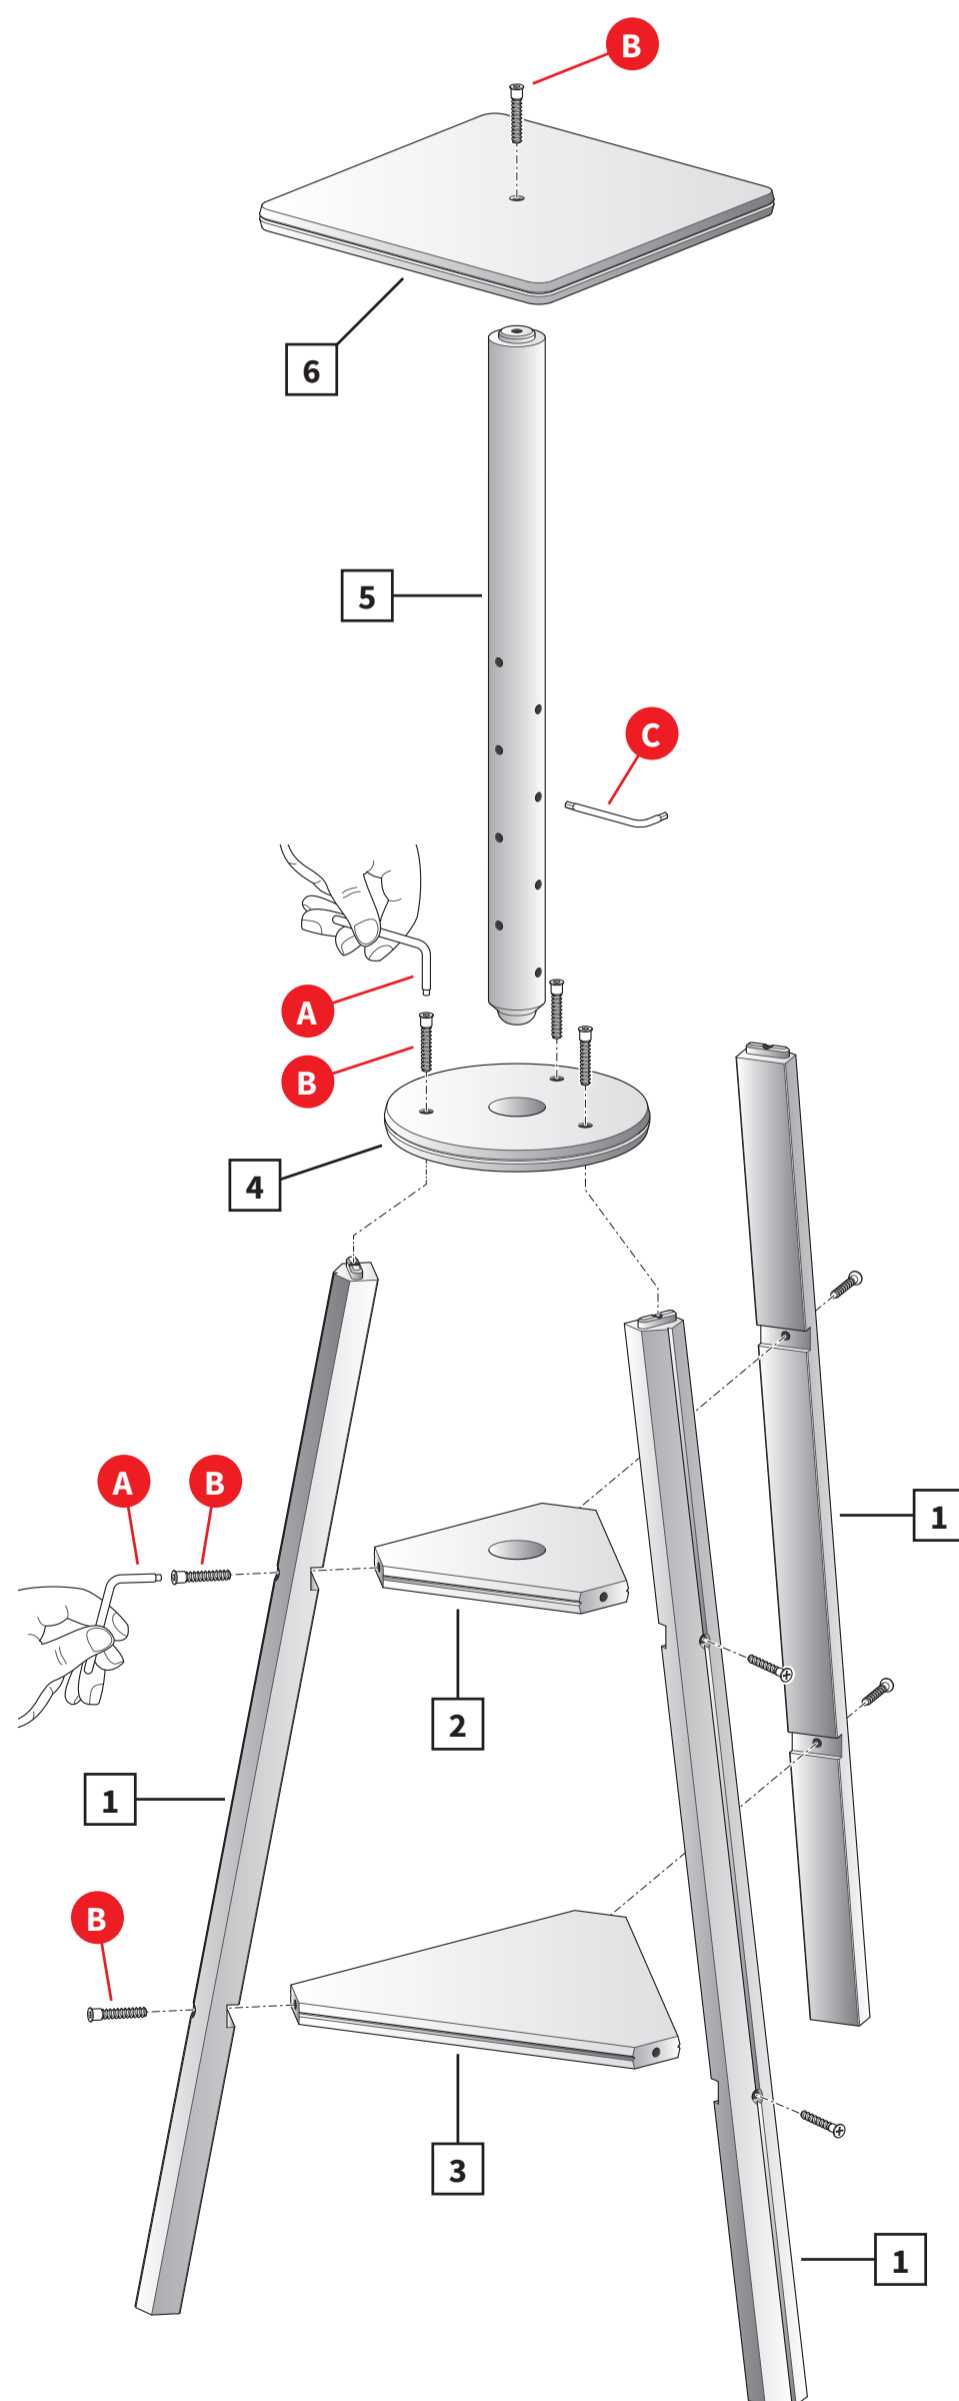

## M/36

TREPOLO DA  
SCULTORE  
SCULPTURE  
TRESTLE

- 1** x3 Gamba laterale  
Side leg
- 2** x1 Ripiano triangolare superiore  
Upper triangular shelf
- 3** x1 Ripiano triangolare inferiore  
Lower triangular shelf
- 4** x1 Ripiano rotondo  
Round shelf
- 5** x1 Cilindro centrale  
Central mast
- 6** x1 Ripiano quadrato  
Square shelf

**A** x1 mm. 4

**B** x10 mm. 7x50

**C** x1 mm. 6

cm. 34 • 13<sup>3</sup>/<sub>8</sub>"

portata max 40 Kg  
max load 88 lbs

8 Kg  
17<sup>1</sup>/<sub>2</sub> lbs

min cm. 100 • 39<sup>3</sup>/<sub>4</sub>" max cm. 130 • 51"

cm. 48 • 19"

cm. 34 • 13<sup>3</sup>/<sub>8</sub>"

cm. 48 • 19"

**1** A x1  
B x6

**2** A x1  
B x3

**3** A x1  
B x1

**4** C x1